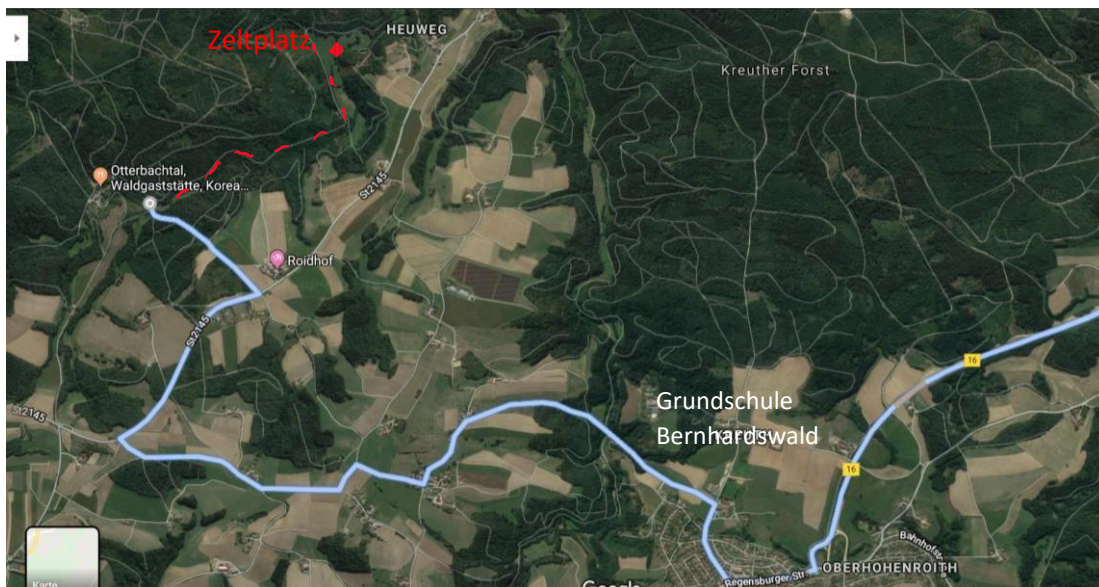

Wegbeschreibung Zeltlager 2019 (Roidhof/Unterlichtenwald)

- Auf A93 Richtung Hof Fahren und Ausfahrt Regensburg-Nord nehmen
- An der Gabelung rechts halten und der B16 Richtung Cham/Nittenau/Roding folgen
- Ausfahrt Bernhardswald nehmen und an der Kreuzung rechts abbiegen
- Nach der Raiffeisenbank-Wenzenbach rechts auf Kreutherstr. abbiegen
- Bei Grundschule Bernhardswald links abbiegen
- Straße folgen und rechts auf Staatsstr.2145 auffahren
- Bei Waldgaststätte Otterbachtal links abbiegen und den Parkplatzeinweisern folgen

Oder

- Bruckhaus 1, 93177 Altenthann (Waldgaststätte Otterbachtal) ins Navi eingeben

Lukas Homeier: 0151/15367949

Elias Lerzer: 0175/7993058