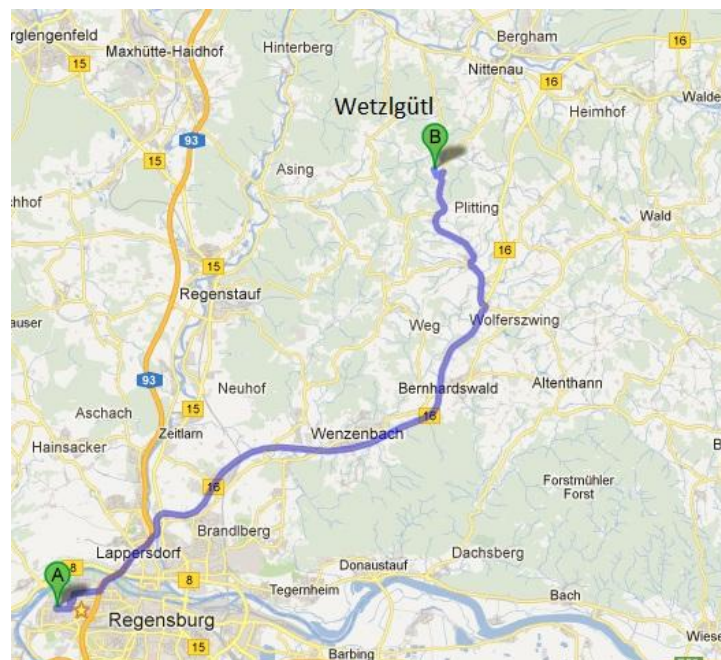

## Zeltlager St. Bonifaz/St. Georg Regensburg 2012

# Wegbeschreibung

- **A93** Richtung Hof → Lappersdorfer Kreisl
- **B16** Richtung Cham (16,4 km)
- Ausfahrt Richtung **Zell/Wald/Pettenreuth/Altenthann/Hauzendorf** (280 m)
- Links abbiegen auf **Wolferszwinger Straße/ST2650** (140 m)
- Weiter auf **Ortsstraße/R25**
- Weiter auf R25 (4,3 km)
- Rechts abbiegen auf **ST2150 Richtung Nittenau** (1,8 km)
- Links abbiegen Wetzlhof/Wetzlgüt (300 m)
- Rechts abbiegen

Bitte hier parken, nicht zum Zeltplatz fahren!

Wegbeschreibung auf Google Maps:  
<http://goo.gl/maps/DChGS>