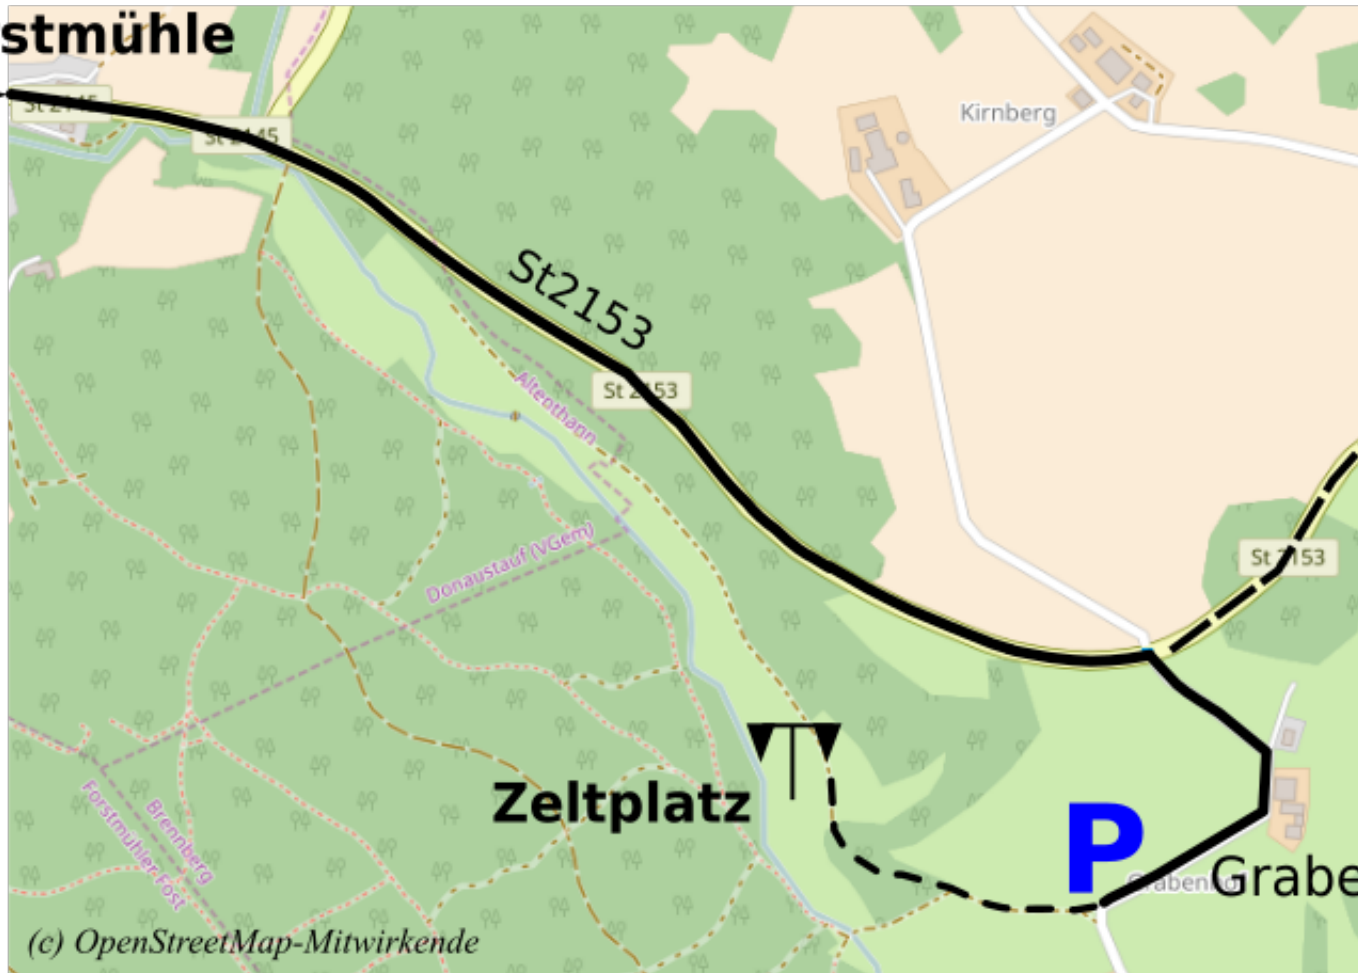

B16 - Bernhardswald

Altenthann

Bei Fragen:
Lukas Homeier 0151/15367949
Elias Lerzer 0151/40470047

Forstmühle

St2145

Sulzbach
a.d. Donau

Brennberg

Zeltplatz

P

Grabenhof

(c) OpenStreetMap-Mitwirkende